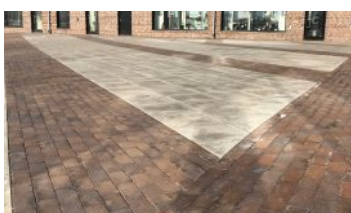

13220

GOTLAND

Referensprojekt med denna sten finns på följande platser:

SÖDRA SVERIGE

Ingen adress tillgänglig

Privat, ingen adress

TEGELMÄSTER AB

📍 Olsgårdsgatan 15
215 79 Malmö